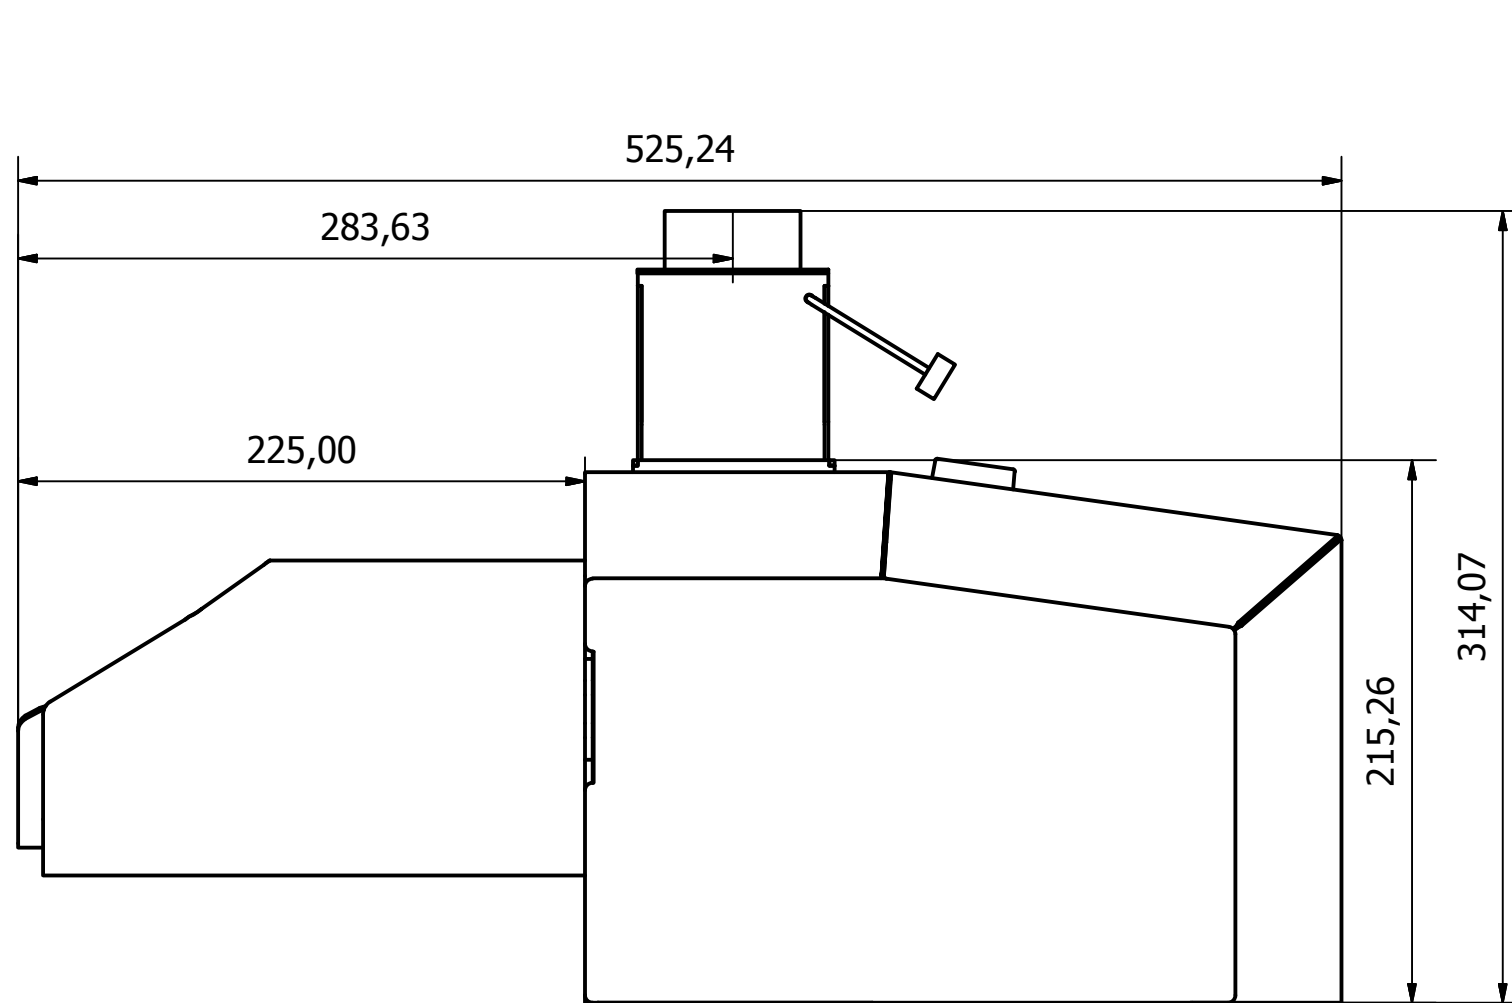

# Palnik VENMA Ignis 25

 PALNIKI NA PELLETT	Projekt:		Nazwisko:	Podpis:	Data:
	Projektant:		Michał Ferfecki		2017-01-28
Materiał:	Masa:	Powierzchnia:	Kreślił:	Michał Ferfecki	2017-01-28
	Nie dotyczy	Nie dotyczy	Sprawdził:	Michał Ferfecki	
			Zatwierdził:	Michał Ferfecki	
Skala: 1 : 3	Nazwa rysunku: <b>Palnik VENMA Ignis 25.iam</b>				
Arkusz: 1					