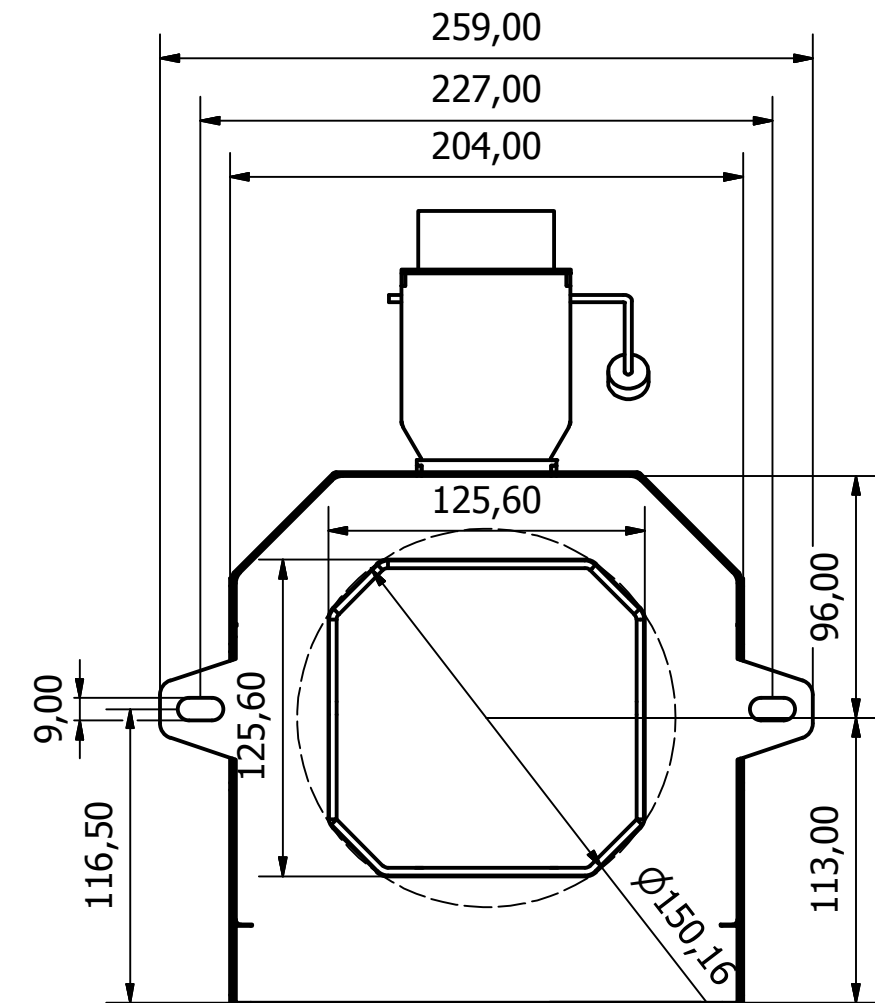

# Palnik VENMA Ignis 25

 PALNIKI NA PELLETT	Projekt:		Nazwisko:	Podpis:	Data:
	Projektant:		Michał Ferfecki		2017-01-28
Materiał:	Masa:	Powierzchnia:	Kreślił:	Michał Ferfecki	2017-01-28
	Nie dotyczy	Nie dotyczy	Sprawdził:	Michał Ferfecki	
			Zatwierdził:	Michał Ferfecki	
Skala: 1 : 3	Nazwa rysunku: <b>Palnik VENMA Ignis 25.iam</b>				
Arkusz: 1					